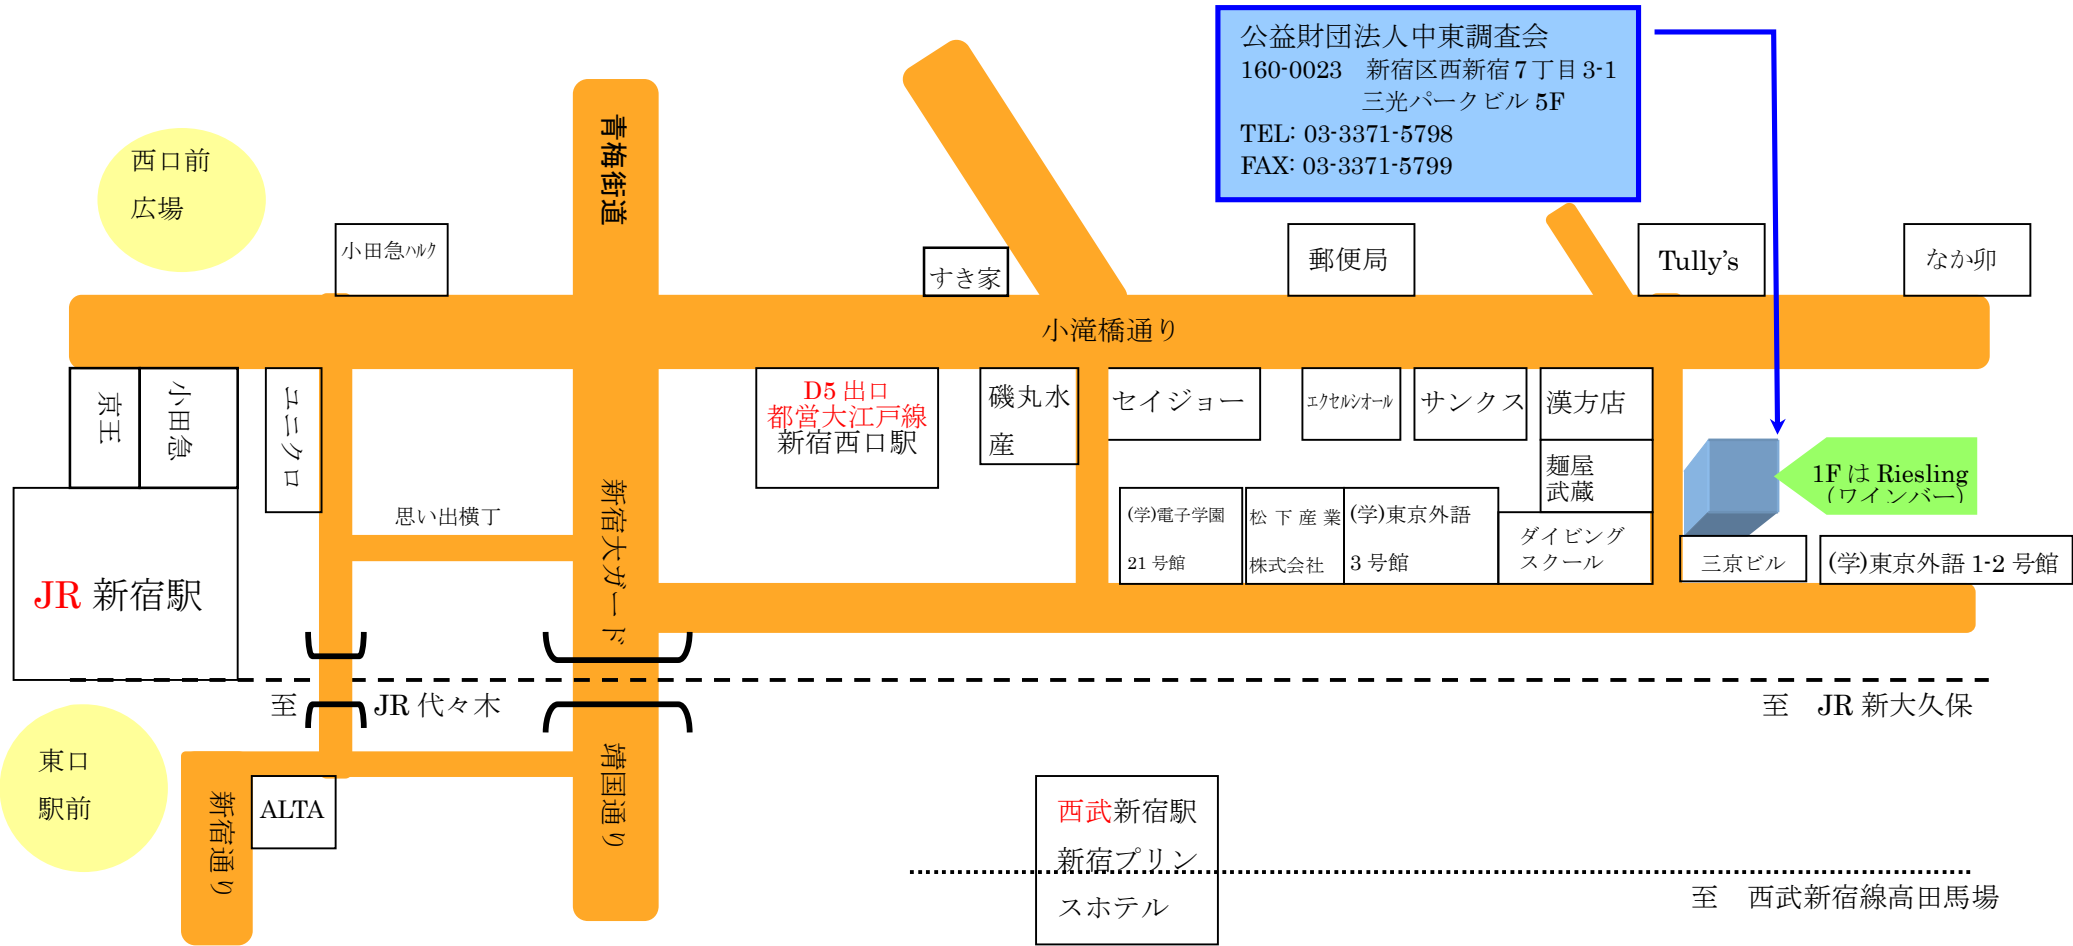

公益財団法人中東調査会
 160-0023 新宿区西新宿7丁目3-1
 三光パークビル5F
 TEL: 03-3371-5798
 FAX: 03-3371-5799

- <最寄駅>
- 都営大江戸線 新宿西口駅 D5 出口より 徒歩 3分
 - 営団丸の内線
 - 小田急線
 - 京王線
 - JR 線
- 新宿駅 西口より 徒歩 7分